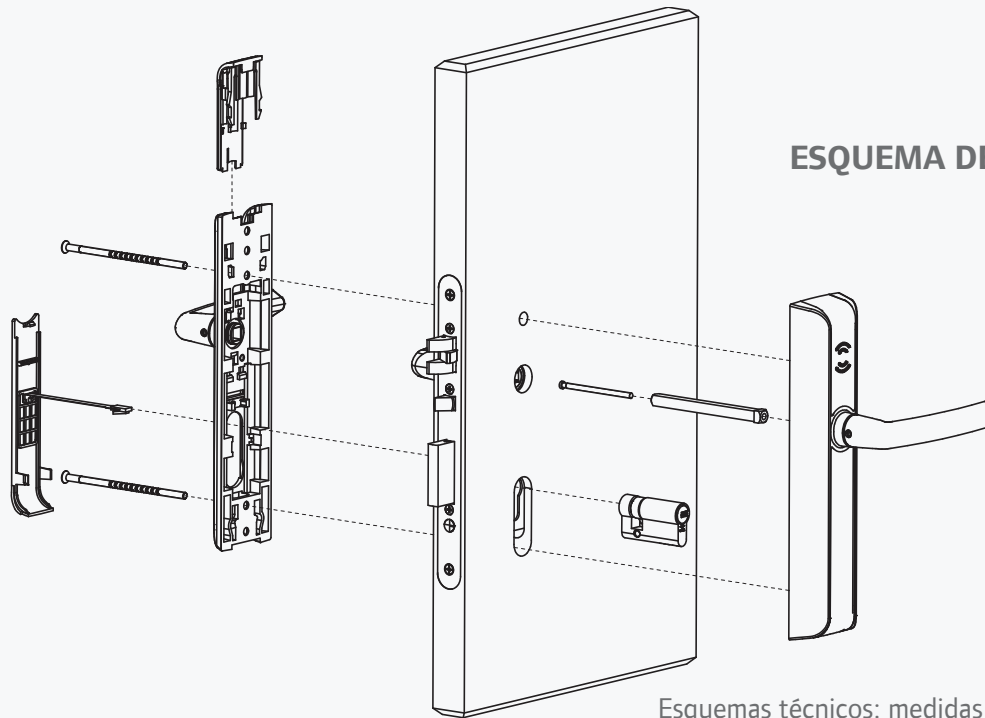

Instalación no invasiva

CISA eSIGNO no requiere cableado y simplifica la instalación incluso en caso de sustitución de sistemas preexistentes. Se puede integrar en cerraduras de proximidad y cilindros electrónicos CISA ya instalados.

Emergencia mecánica

Permite la apertura de la puerta, ofreciendo la máxima garantía al usuario y evitando daños a la puerta y a la cerradura.

CISA eSIGNO Caja fuerte

Caja fuerte electrónica para hoteles, con display de leds y cerradura motorizada, alimentada con pilas. Apertura de la puerta a 90° y bisagras sobresalientes, que permiten la introducción de un ordenador portátil. Diseño con corte láser, con una luz mínima entre la puerta y el marco, para garantizar la máxima seguridad contra cualquier ataque.

Teclado conforme con la normativa ADA (Americans with Disabilities Act), para facilitar el uso por parte de los invidentes, y led de cortesía para la iluminación interna automática.

Función historial, que permite conservar las últimas 300 operaciones y memorizarlas directamente en tarjetas SD estándar. Función de control de integridad del historial a través de la web.

Emergencia mecánica con llave CISA C2000 o, o bajo pedido, CISA AP35 (sistema patentado y duplicable solo con la Security Card).

Manilla

interior

exterior

Cerradura serie 5A504, 5A514 - Cerradero

Esquemas técnicos: medidas expresadas en milímetros