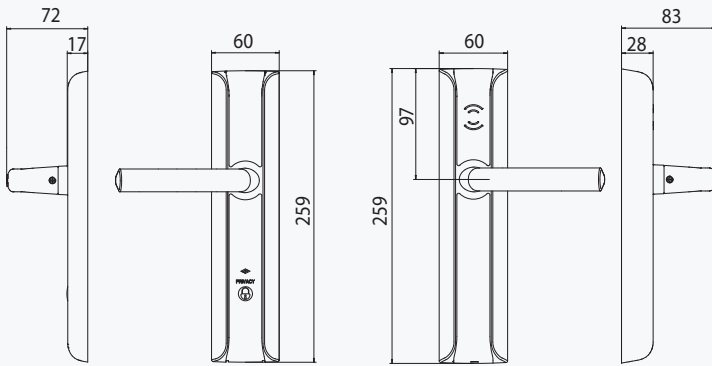

Manilla

interior

exterior