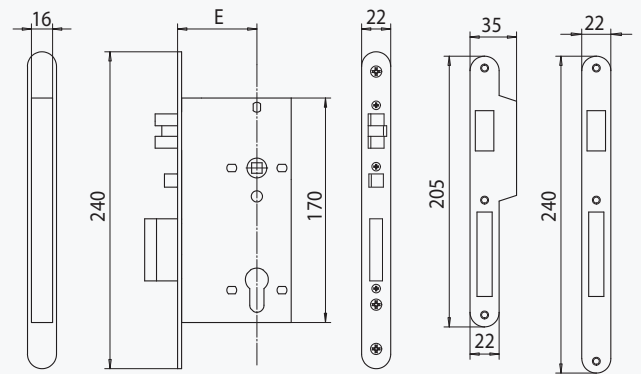

Emergencia mecánica con llave CISA C2000 o, o bajo pedido, CISA AP35 (sistema patentado y duplicable solo con la Security Card).

Manilla

interior

exterior

Cerradura serie 5A504, 5A514 - Cerradero

Esquemas técnicos: medidas expresadas en milímetros